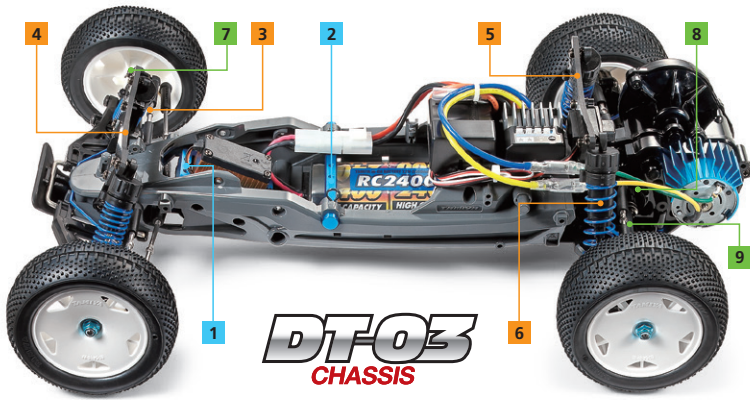

DT-03 CHASSIS OPTION PARTS

DT-03シャーシ オプションパーツ

— 基本性能を高めるパーツ
 — 足まわりを強化するパーツ
 — 駆動関係のパーツ
 — タイヤ&ホイール

| | | |
|-------|---|--------------------------|
| 54565 | 1 | DT-03アルミサーボマウント |
| 54564 | 2 | DT-03アルミバッテリーバー |
| 54572 | 3 | DT-03 ターンバックルオールセット |
| 54562 | 4 | DT-03 カーボンダンパーステー (フロント) |
| 54563 | 5 | DT-03 カーボンダンパーステー (リア) |
| 54567 | 6 | DT-03 CVAダンパーセット |
| 54579 | 7 | 1150 ベアリング (16個) |
| 53863 | 8 | DT-02 ボールデフセット |
| 53791 | 9 | DF-02 アッセンブリーユニバーサルシャフト |

54565 1

DT-03アルミサーボマウント
1,870円 (税込) OP.1565

54564 2

DT-03アルミバッテリーバー
946円 (税込) OP.1564

54566

DT-03アルミギヤケースブリッジ
990円 (税込) OP.1566

51000

ハイトルクサーボセイバー (ブラック)
770円 (税込) SP.1000